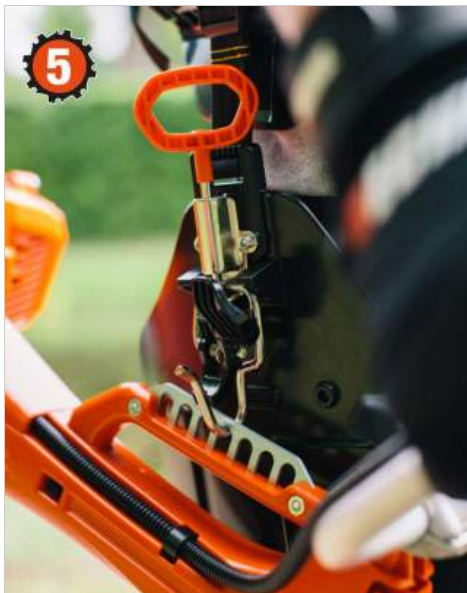

ECHO HARNAIS ERGO-PRO

Réf.: ECC06200611

Harnais confortable et solide, avec platine dorsale ergonomique, aérée.
S'adapte parfaitement à le corps.
Assure une meilleure répartition du poids ce qui rend le travail avec une débroussailluse plus facile et confortable.

1. Bretelles.

Sont rembourrées ce qui permet de travailler longtemps et confortablement.

2. Connexion thoracique réglable.

Facile à utiliser et est entièrement réglable à votre goût.

3. Platine dorsale réglable.

Celle-ci peut être ajustée au souhait de l'utilisateur et épouse parfaitement la forme du corps.

4. Ceinture abdominale.

Est équipée d'un porte-outil et un rembourrage doux et confortable.

5. Coussin de hanche absorbant les chocs.

Garantit un travail moins lourd pour l'utilisateur. Les chocs sont absorbés par le coussin de hanche. Le « Quick Release System » est le système de sécurité - facile à utiliser en toutes circonstances - pour déconnecter la machine. Votre sécurité prime !